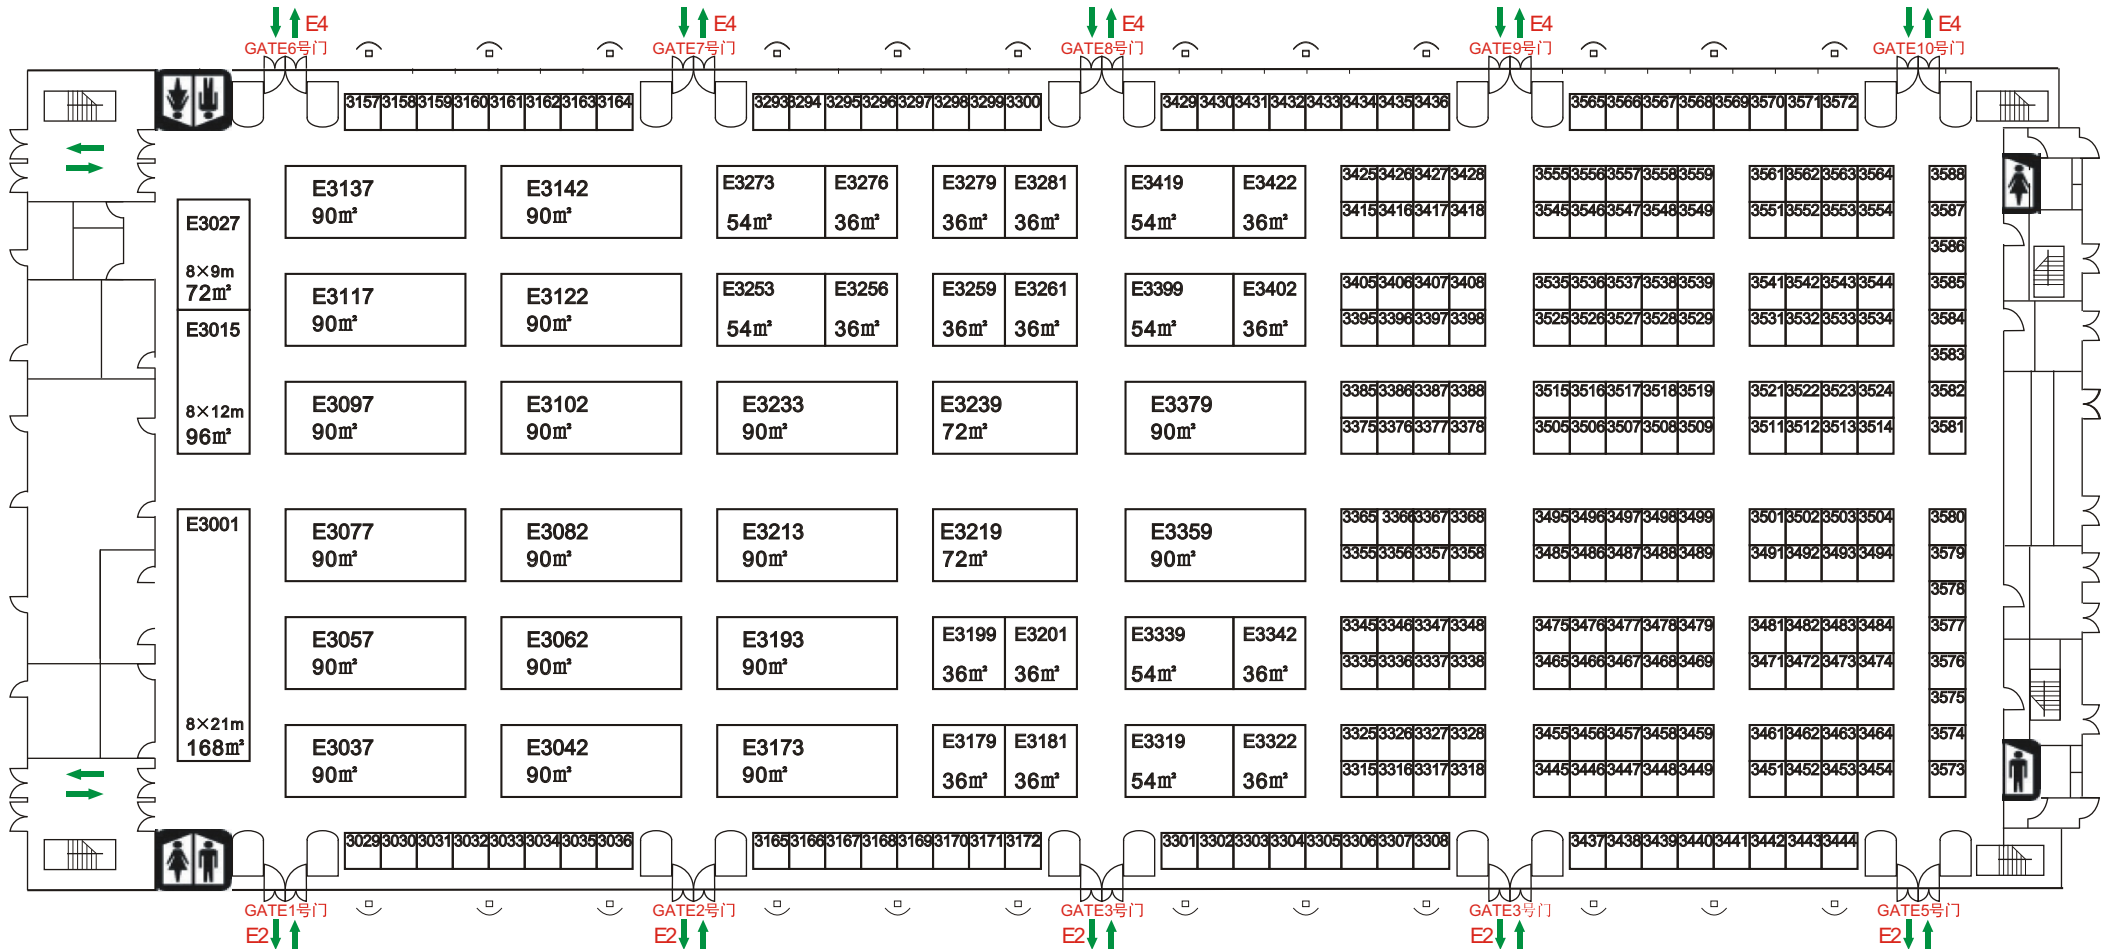

Shanghai New International Expo Center (No. 2345 Longyang Road, Pudong)  
地址: 上海市浦东新区龙阳路2345号, 地铁7号线花木路站或者2号线龙阳路站直达。

**展位类型 BOOTH TYPE**  
E 为特装展位 Exquisite Booth  
□ 为标准展位 Standard Booth

**注**

展位分布图为预定规划图, 实际以展会现场公布为准。展位划分可以根据企业实际需要调整。  
展位预定原则: 先申请、先付款、先安排。  
Booth Plan For Reservation Plan. The Actual Exhibition Aite to Published Shall Prevail.  
Booth division can be adjusted according to the actual needs of enterprises.  
Booth reservation principle: first come, first pay, first arrangement.

位置 Location	面积 Area	层高 Height	静态负荷	吊点负荷	大厅门 Door
一层 / 1F	11,547 m <sup>2</sup>	11~17 m	3000kg/m <sup>2</sup>	600kg/m <sup>2</sup>	5.39×4.55m